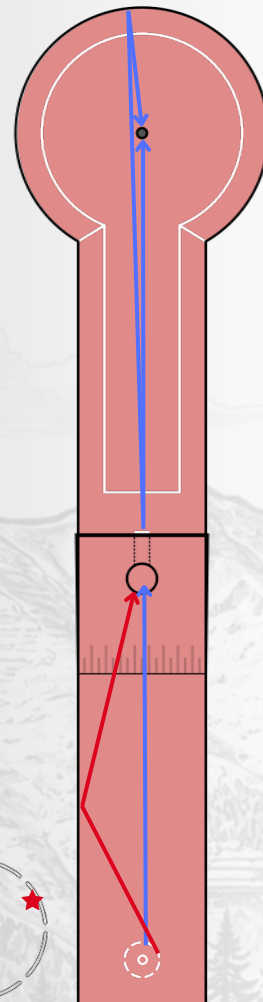

Variante 2:

Wagner 48 Normstempel - KL

Beck&Meth H2 - KL