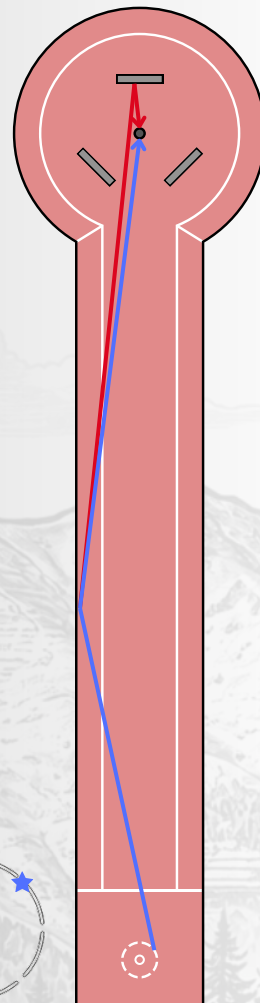

Bahn 1

Variante 1:

mg Turbo 3

R. Turbo 4

3D 803 - KR

Variante 2:

3D 55 J. Sterngolf Zirl - KL

Beck&Meth H4 zf - KL

Bahn 2

Beck&Meth H4 zf - KL

3D 55 J. Sterngolf Zirl - KL

Nifo 2 - KL

3D 263 - KL

Bahn 3

Variante 1:

Beck&Meth H4 zf - KL

3D 55 J. Sterngolf Zirl - KL

Nifo 2 - KL

Variante 2 - schnell mit Rücklauf:

3D 60 J. MGC Nordkette - KL

Reisinger 200 - KR

Bahn 4

mg Kleiner Luxembourger - KL

R. 55. Int Mundeschäfer 2024