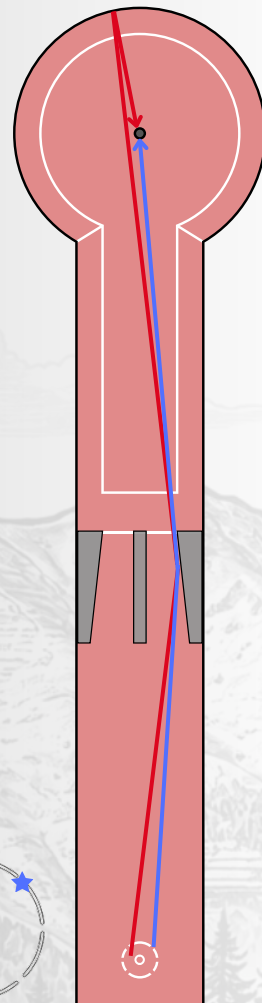

Bahn 1

Variante 1:

mg Turbo 3

R. Turbo 4

3D 803 - KR

Variante 2:

3D 55 J. Sterngolf Zirl - KL

Beck&Meth H4 zf - KL

Bahn 2

Beck&Meth H4 zf - KL

3D 55 J. Sterngolf Zirl - KL

Nifo 2 - KL

3D 263 - KL

Bahn 3

Variante 1:

Beck&Meth H4 zf - KL

3D 55 J. Sterngolf Zirl - KL

Nifo 2 - KL

Variante 2 - schnell mit Rücklauf:

3D 60 J. MGC Nordkette - KL

Reisinger 200 - KR

Bahn 4

mg Kleiner Luxembourger - KL

R. 55. Int Mundeschäfer 2024

migo M 40

migo M 60

Bahn 8

Variante 1:

Maier Classic 3 - KL

3D 463 - KL

**Steinball Klicker
Glas schwer**

Variante 2: