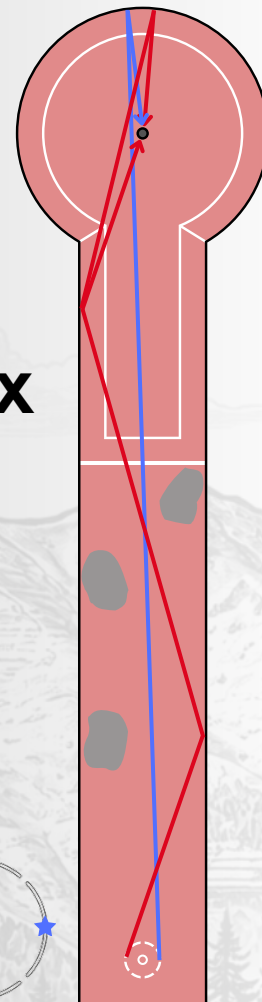

Bahn 1

Variante 1:

mg Turbo 3

R. Turbo 4

3D 803 - KR

Variante 2:

3D 55 J. Sterngolf Zirl - KL

Beck&Meth H4 zf - KL

Bahn 2

Beck&Meth H4 zf - KL

3D 55 J. Sterngolf Zirl - KL

Nifo 2 - KL

3D 263 - KL

Bahn 3

Variante 1:

Beck&Meth H4 zf - KL

R. Turbo 4

60 J. Sterngolf Kleißl

mg 21 - KL

Maier Classic 6 - KL

Bahn 12

Variante 1:

Leo Zwergerl 2014 - KX

18. Grenzcup 2023 - KL

Rav. 381 - KX

Variante 2:

Leo Zwirgerl 2014 - KL/KX

2F 513 - KX

Grenzcup 2012 - KR

Bahn 14

mg A3 - GL

mg EM 1990 Luxembourg - GL