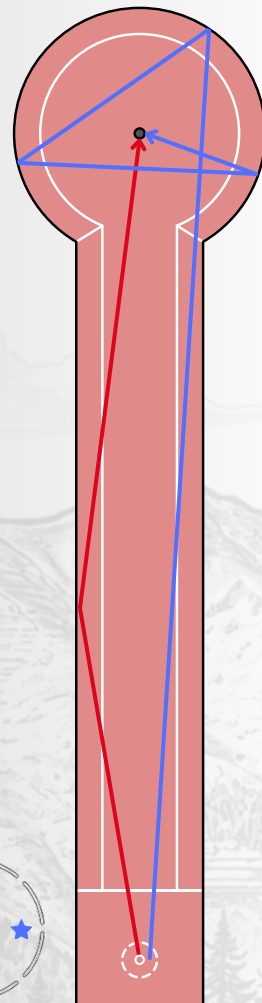

Bahn 1

Variante 1:

mg Turbo 3

R. Turbo 4

3D 803 - KR

Variante 2:

3D 55 J. Sterngolf Zirl - KL

Beck&Meth H4 zf - KL

Bahn 2

Beck&Meth H4 zf - KL

3D 55 J. Sterngolf Zirl - KL

Nifo 2 - KL

3D 263 - KL

Bahn 3

Variante 1:

Beck&Meth H4 zf - KL

3D 55 J. Sterngolf Zirl - KL

Nifo 2 - KL

Variante 2 - schnell mit Rücklauf:

3D 60 J. MGC Nordkette - KL

Reisinger 200 - KR

Bahn 4

mg Kleiner Luxembourger - KL

R. 55. Int Mundeschäfer 2024